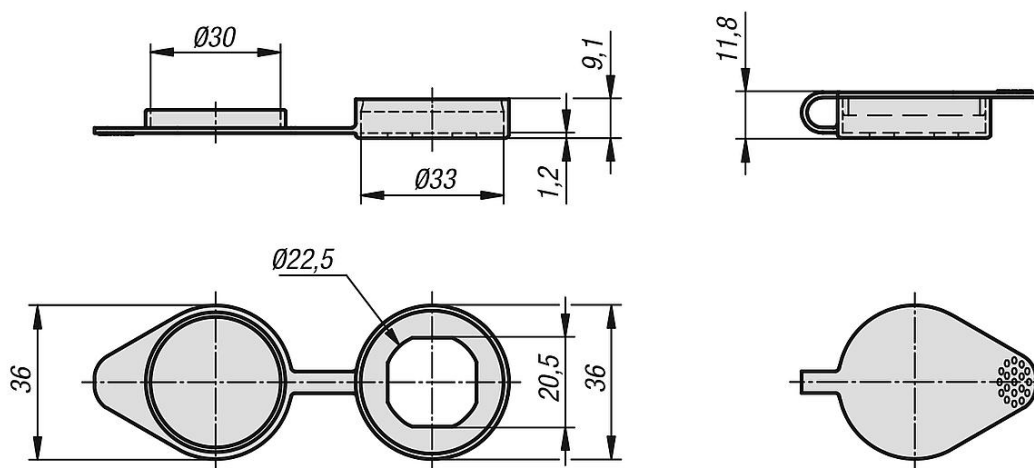

Tampas guarda-pós

Descrição do artigo/Imagens dos produtos

Descrição

Material:

Plástico termoplástico (PU).

Versão:

preto.

Indicação:

Tampa contra poeira para fecho lingueta com diâmetro de cabeça máx. de 32 mm. Oferece elevada proteção contra poeira e umidade. Na utilização deste dispositivo, a medida "A" do fecho diminuirá 1 mm.

Desenhos

Visão geral dos artigos

Tampas guarda-pós

Código do artigo

K0533.202230