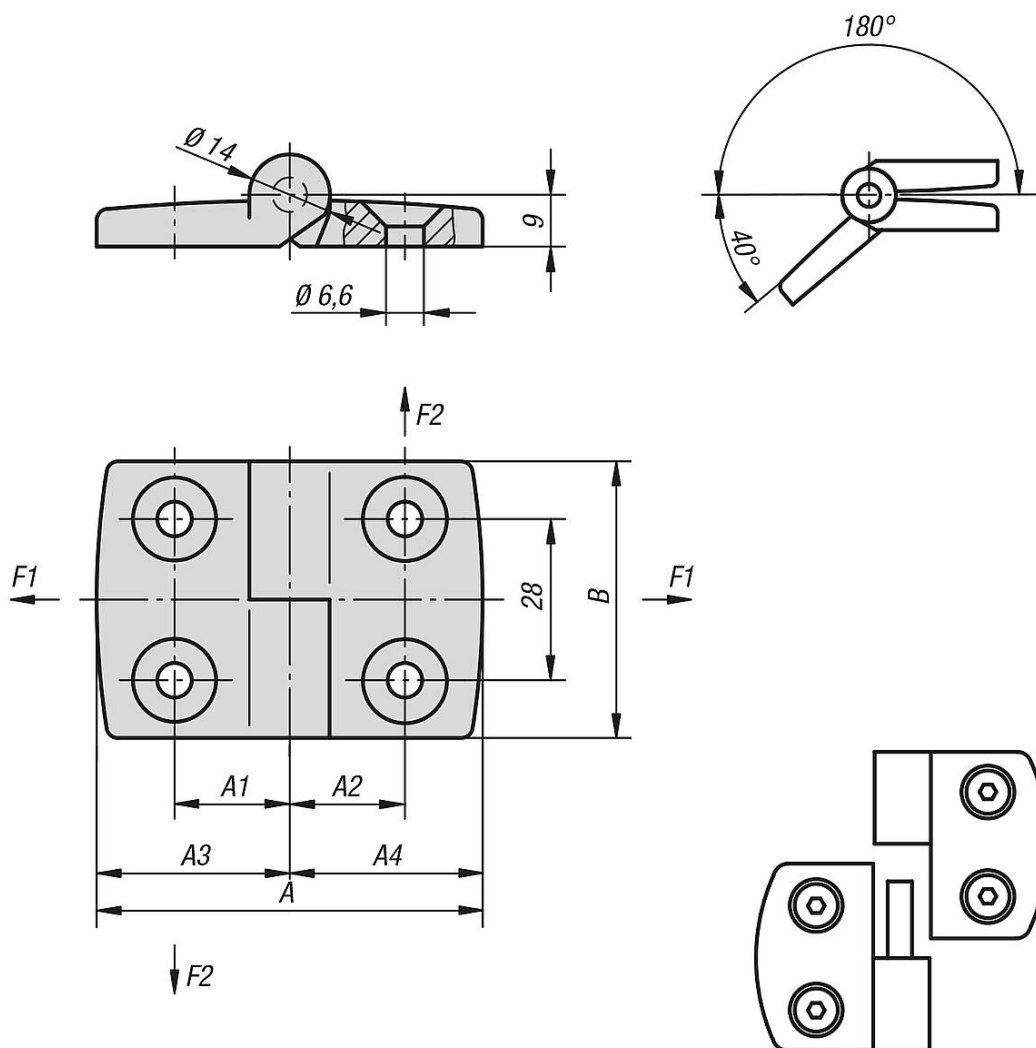

Dobradiças de alumínio, penduráveis, versão esquerda

Descrição do artigo/Imagens dos produtos

Descrição

Material:

Alumínio fundido sob pressão.

Eixos em aço inoxidável.

Versão:

Dobradiça prateada revestida a pó.

Superfície do eixo sem tratamento.

Indicação:

Dobradiças para elementos planos, painéis e perfis de alumínio.

A dobradiça pode ser equipada com capa de plástico sobre um pino de suporte.

Os valores denominados de carga das dobradiças são valores de referência não vinculativos e não levam em conta os fatores de segurança, portanto, excluem quaisquer termos de responsabilidade. Os dados mencionados são de caráter informativo e não garantem as propriedades legais.

Sob consulta:

Dobradiças com guias de fixação (saliências) (ranhura 5, 6, 8, 10, 12 e 14) para perfis de alumínio.

Combinações de diferentes comprimentos de abas.

Dobradiças de alumínio, penduráveis, versão esquerda

Desenhos

Visão geral dos artigos

Dobradiças de alumínio, penduráveis, para a esquerda

Código do artigo	A	A1	A2	A3	A4	B	F1 N	F2 N
K0579.1251515	52	15	15	26	26	48	410	250
K0579.1301818	59	17,5	17,5	29,5	29,5	48	450	280
K0579.1352020	72	20	20	36	36	48	500	250
K0579.1402323	77	22,5	22,5	38,5	38,5	48	550	200
K0579.1452525	87	25	25	43,5	43,5	48	550	200
K0579.1502828	97	27,5	27,5	48,5	48,5	48	550	175
K0579.1603333	115	32,5	32,5	57,5	57,5	48	575	150