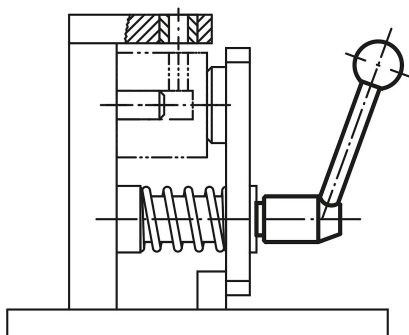

## Alavanca de fixação com rosca macho

Descrição do artigo/Imagens dos produtos

Desengate  
através de elevação

### Descrição

**Material:**

Peças de aço com classe de resistência 5.8.  
Botão esférico de plástico preto.

**Versão:**

com revestimento plástico e estrutura fina, preto.

**Sob consulta:**

Outros tipos de roscas macho, comprimentos de parafusos e versões especiais.  
As medidas "H1" e "A" podem ser fornecidas em outros comprimentos, mediante pagamento de uma taxa adicional.

**Indicação de desenho:**

1) Ponta cônica DIN EN ISO 4753