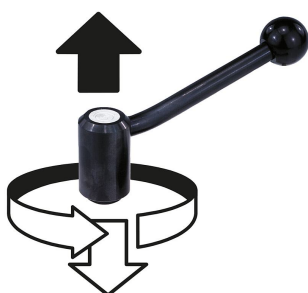

## Alavanca de fixação com rosca macho

Descrição do artigo/Imagens dos produtos

Desengate  
através de elevação

### Descrição

**Material:**

Peças de aço com classe de resistência 5.8.  
Botão esférico de plástico preto.

**Versão:**

com revestimento plástico e estrutura fina, preto.

**Sob consulta:**

Outros tipos de roscas macho, comprimentos de parafusos e versões especiais.  
As medidas "H1" e "A" podem ser fornecidas em outros comprimentos, mediante pagamento de uma taxa adicional.

# Alavanca de fixação com rosca macho

## Alavanca de fixação com rosca macho