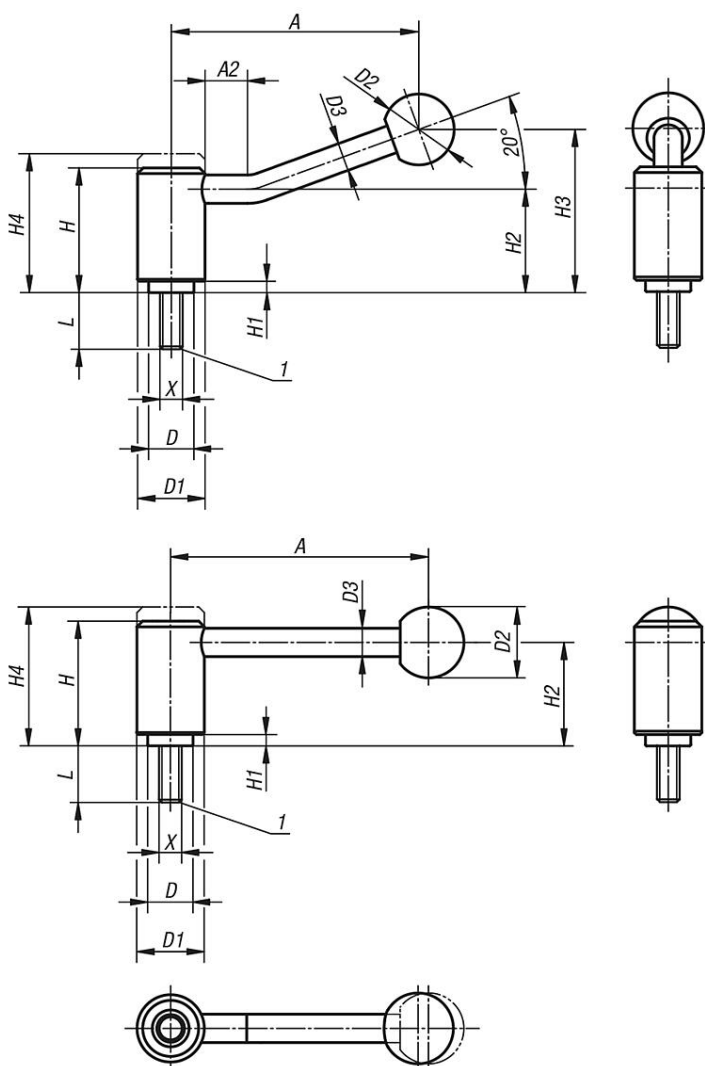

Alavanca de fixação com rosca macho

Desenhos

Visão geral dos artigos

Alavanca de fixação com rosca macho

Código do artigo	Forma	X	L	A=Comprimento do cabo	A2	D	D1	D2	D3	H	H1	H2	H3	H4	Quantidade de dentes
K0108.1082X15	0°	M8	15	92	-	16	24	25	10	44,5	4,5	37	-	49,5	22
K0108.1082X20	0°	M8	20	92	-	16	24	25	10	44,5	4,5	37	-	49,5	22
K0108.1082X25	0°	M8	25	92	-	16	24	25	10	44,5	4,5	37	-	49,5	22
K0108.1082X30	0°	M8	30	92	-	16	24	25	10	44,5	4,5	37	-	49,5	22
K0108.1082X40	0°	M8	40	92	-	16	24	25	10	44,5	4,5	37	-	49,5	22
K0108.1082X50	0°	M8	50	92	-	16	24	25	10	44,5	4,5	37	-	49,5	22
K0108.1082X60	0°	M8	60	92	-	16	24	25	10	44,5	4,5	37	-	49,5	22
K0108.1102X15	0°	M10	15	92	-	16	24	25	10	44,5	4,5	37	-	49,5	22
K0108.1102X20	0°	M10	20	92	-	16	24	25	10	44,5	4,5	37	-	49,5	22
K0108.1102X25	0°	M10	25	92	-	16	24	25	10	44,5	4,5	37	-	49,5	22
K0108.1102X30	0°	M10	30	92	-	16	24	25	10	44,5	4,5	37	-	49,5	22
K0108.1102X40	0°	M10	40	92	-	16	24	25	10	44,5	4,5	37	-	49,5	22
K0108.1102X50	0°	M10	50	92	-	16	24	25	10	44,5	4,5	37	-	49,5	22
K0108.1102X60	0°	M10	60	92	-	16	24	25	10	44,5	4,5	37	-	49,5	22
K0108.1122X15	0°	M12	15	92	-	16	24	25	10	44,5	4,5	37	-	49,5	22