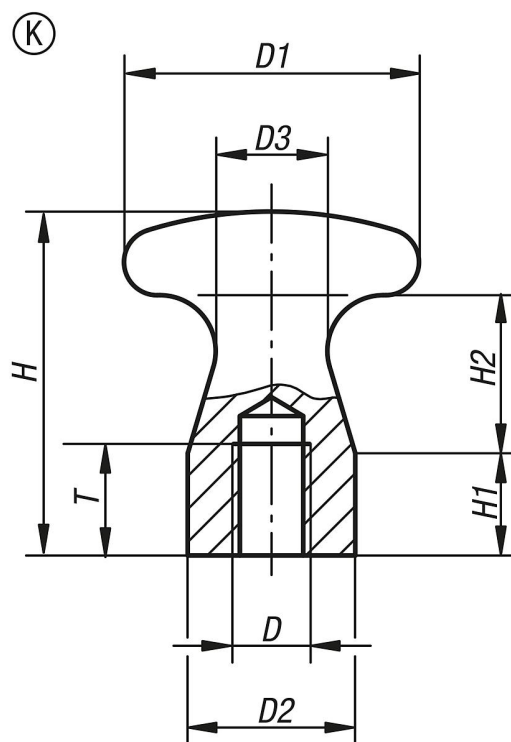

Botões de cabeça plana com rosca fêmea

Descrição do artigo/Imagens dos produtos

Descrição

Material:
Aço.

Versão:
peça brunida.

Desenhos

Visão geral dos artigos

| Código do artigo | Forma | D | D1 | D2 | D3 | H | H1 | H2 | T |
|------------------|-------|-----|----|----|----|----|----|----|----|
| K0157.05 | K | M5 | 16 | 10 | 6 | 18 | 5 | 9 | 7 |
| K0157.06 | K | M6 | 25 | 14 | 10 | 29 | 9 | 13 | 9 |
| K0157.08 | K | M8 | 32 | 18 | 12 | 37 | 11 | 17 | 12 |
| K0157.10 | K | M10 | 36 | 20 | 13 | 42 | 12 | 20 | 15 |