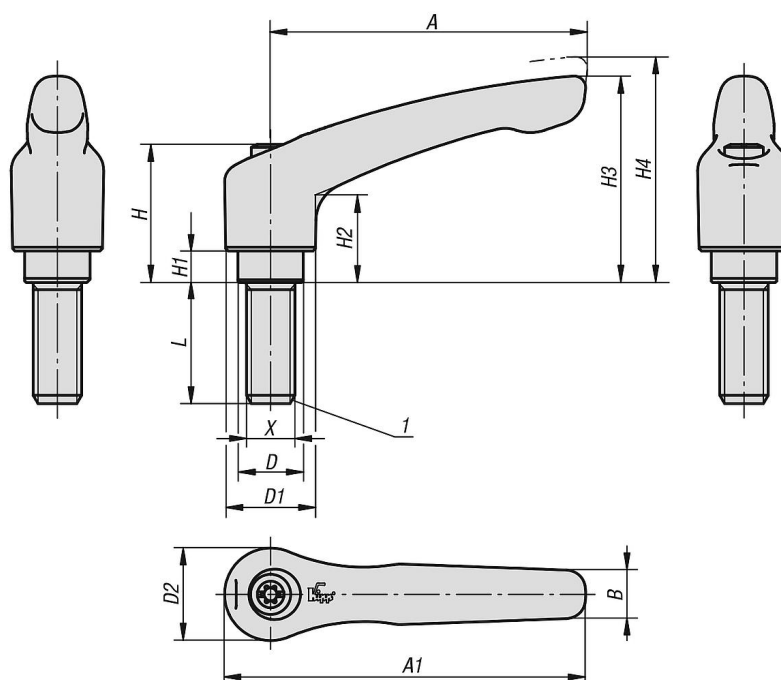

Alavancas de aperto em aço com rosca macho, inserto roscado de aço brunido

Descrição do artigo/Imagens dos produtos

Desengate
através de elevação

Descrição

Material:

Cabo da alavanca 1.0401.

As demais peças de aço apresentam classe de resistência 5.8.

Versão:

Cabo da alavanca com revestimento plástico e estrutura fina.

Peças de aço brunido.

Indicação:

Cores fornecidas em série:

vermelho RAL 3003 de estrutura fina.

Se a medida $L \geq 60$ mm, então o comprimento da rosca corresponderá a 60 mm.

Indicação de desenho:

1) Ponta cônica DIN EN ISO 4753

Desenhos