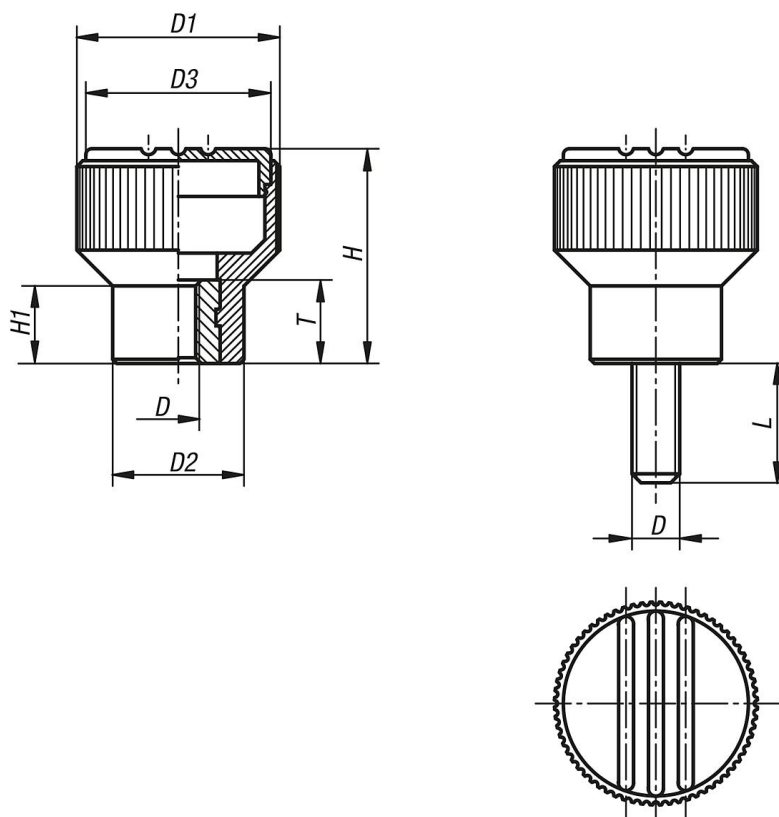

Visão geral dos artigos

Botão recartilhado