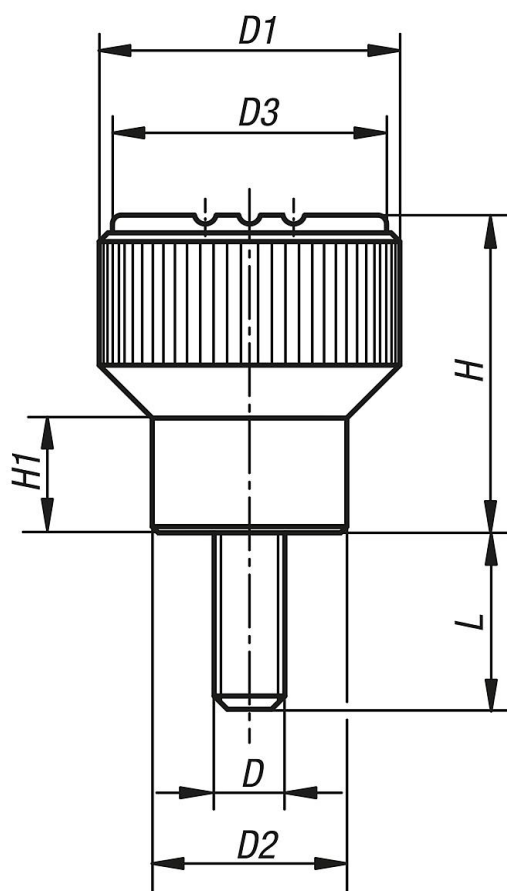

Botão recartilhado com rosca macho

Descrição do artigo/Imagens dos produtos

Descrição

Material:

Termoplástico, grafite escuro.

Bucha ou pino roscado em aço 5.8 ou aço inoxidável 1.4305.

Versão:

Aço passivado azul ou aço inoxidável com superfície sem tratamento.

Desenhos