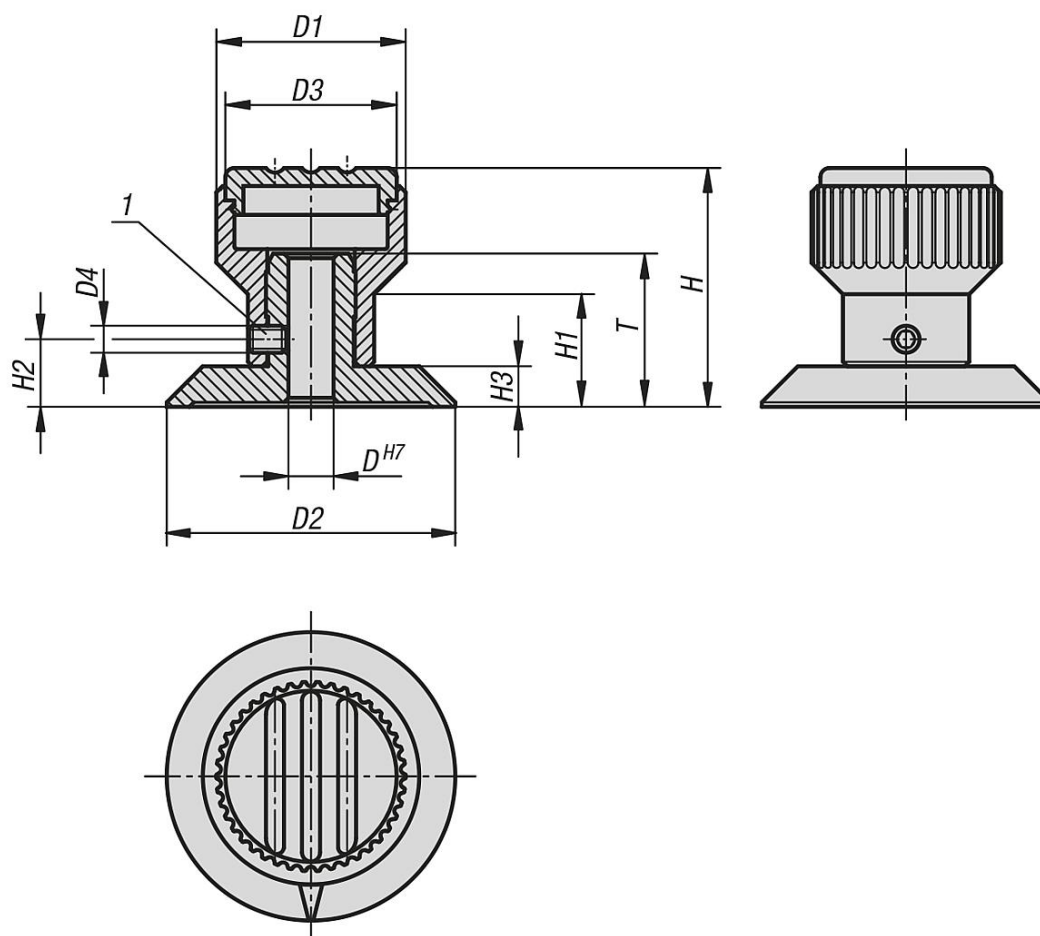

Descrição

Material:

Botão recartilhado em termoplástico.
Arruela em alumínio.

Versão:

Botão recartilhado grafite escuro.
Arruela na cor preta anodizada.

Indicação:

A marcação da seta é gravada depois da anodização. O pino roscado para fixação do cubo protege adicionalmente a arruela comprimida. O furo do cubo H7 garante um encaixe no eixo livre de folgas.

Δ Adicione neste campo a cor da tampa desejada. Na escolha da tampa grafite escuro, não é necessário mencionar o código de cores.

Indicação de desenho:

1) Pino roscado para fixação

Desenhos

Botões recartilhados com marcação

Visão geral dos artigos

Botões recartilhados com marcação

Código do artigo	Cor Tampa	D	D1	D2	D3	D4	H	H1	H2	H3	T
K0249.105	grafite RAL 7021	5	21	32	19	M3	26,5	12,5	7,5	4,5	17
K0249.1051	laranja RAL 2004	5	21	32	19	M3	26,5	12,5	7,5	4,5	17
K0249.1052	verde segurança RAL6032	5	21	32	19	M3	26,5	12,5	7,5	4,5	17
K0249.1053	azul RAL5017	5	21	32	19	M3	26,5	12,5	7,5	4,5	17
K0249.1055	cinza RAL 7035	5	21	32	19	M3	26,5	12,5	7,5	4,5	17
K0249.1056	vermelho RAL 3020	5	21	32	19	M3	26,5	12,5	7,5	4,5	17
K0249.1057	amarelo RAL 1021	5	21	32	19	M3	26,5	12,5	7,5	4,5	17
K0249.206	grafite RAL 7021	6	26	40	23	M4	31,5	15	9,5	5,5	20,5
K0249.2061	laranja RAL 2004	6	26	40	23	M4	31,5	15	9,5	5,5	20,5
K0249.2062	verde segurança RAL6032	6	26	40	23	M4	31,5	15	9,5	5,5	20,5
K0249.2063	azul RAL5017	6	26	40	23	M4	31,5	15	9,5	5,5	20,5
K0249.2065	cinza RAL 7035	6	26	40	23	M4	31,5	15	9,5	5,5	20,5
K0249.2066	vermelho RAL 3020	6	26	40	23	M4	31,5	15	9,5	5,5	20,5
K0249.2067	amarelo RAL 1021	6	26	40	23	M4	31,5	15	9,5	5,5	20,5
K0249.308	grafite RAL 7021	8	34	52	31	M4	43	20	12	7	22
K0249.3081	laranja RAL 2004	8	34	52	31	M4	43	20	12	7	22
K0249.3082	verde segurança RAL6032	8	34	52	31	M4	43	20	12	7	22
K0249.3083	azul RAL5017	8	34	52	31	M4	43	20	12	7	22
K0249.3085	cinza RAL 7035	8	34	52	31	M4	43	20	12	7	22
K0249.3086	vermelho RAL 3020	8	34	52	31	M4	43	20	12	7	22
K0249.3087	amarelo RAL 1021	8	34	52	31	M4	43	20	12	7	22