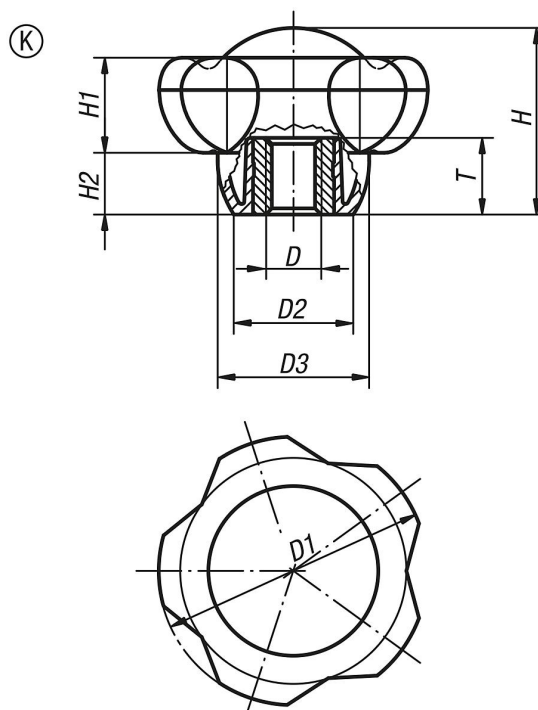

### Visão geral dos artigos

Código do artigo	Forma	Material dos componentes	Cor Tampa	D	D1	D2	D3	H	H1	H2	T
K0255.5008	K	aço	grafite RAL 7021	M8	50	22,2	28,2	34,8	17,8	11,5	14
K0255.50085	K	aço	cinza RAL 7035	M8	50	22,2	28,2	34,8	17,8	11,5	14
K0255.50086	K	aço	vermelho RAL 3020	M8	50	22,2	28,2	34,8	17,8	11,5	14
K0255.50087	K	aço	amarelo RAL 1021	M8	50	22,2	28,2	34,8	17,8	11,5	14
K0255.5010	K	aço	grafite RAL 7021	M10	50	22,2	28,2	34,8	17,8	11,5	14
K0255.50105	K	aço	cinza RAL 7035	M10	50	22,2	28,2	34,8	17,8	11,5	14
K0255.50106	K	aço	vermelho RAL 3020	M10	50	22,2	28,2	34,8	17,8	11,5	14
K0255.50107	K	aço	amarelo RAL 1021	M10	50	22,2	28,2	34,8	17,8	11,5	14
K0255.5012	K	aço	grafite RAL 7021	M12	50	22,2	28,2	34,8	17,8	11,5	18
K0255.50125	K	aço	cinza RAL 7035	M12	50	22,2	28,2	34,8	17,8	11,5	18
K0255.50126	K	aço	vermelho RAL 3020	M12	50	22,2	28,2	34,8	17,8	11,5	18
K0255.50127	K	aço	amarelo RAL 1021	M12	50	22,2	28,2	34,8	17,8	11,5	18
K0255.6310	K	aço	grafite RAL 7021	M10	63	28	35,5	44	22,5	14,5	14
K0255.63105	K	aço	cinza RAL 7035	M10	63	28	35,5	44	22,5	14,5	14
K0255.63106	K	aço	vermelho RAL 3020	M10	63	28	35,5	44	22,5	14,5	14
K0255.63107	K	aço	amarelo RAL 1021	M10	63	28	35,5	44	22,5	14,5	14
K0255.6312	K	aço	grafite RAL 7021	M12	63	28	35,5	44	22,5	14,5	18
K0255.63125	K	aço	cinza RAL 7035	M12	63	28	35,5	44	22,5	14,5	18
K0255.63126	K	aço	vermelho RAL 3020	M12	63	28	35,5	44	22,5	14,5	18