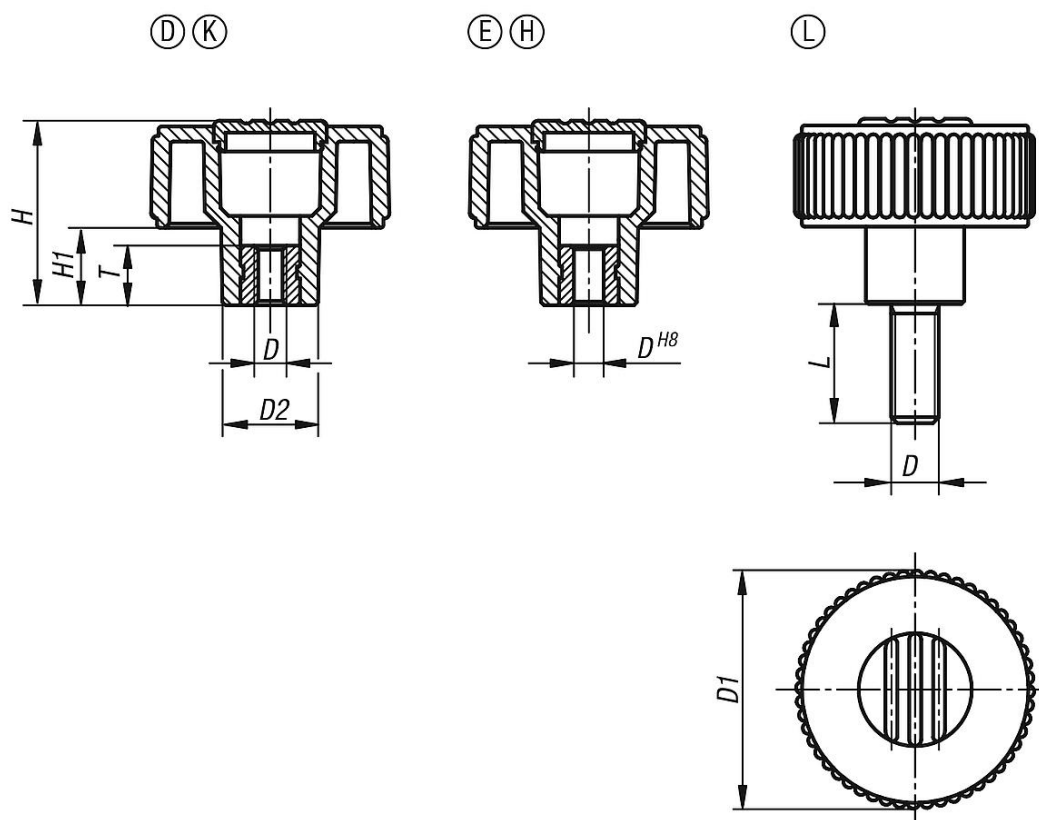

Desenhos

Visão geral dos artigos

Botões recartilhados forma D, com bucha roscada, sem tampa