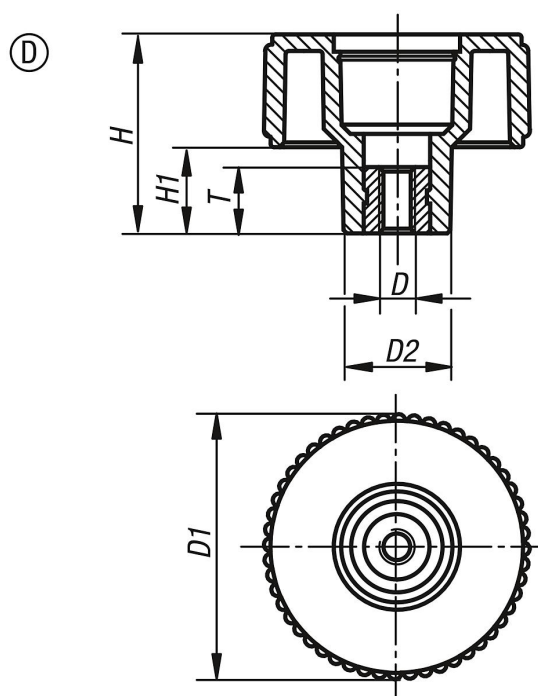

Botões recartilhados forma D, com bucha roscada, sem tampa

Descrição do artigo/Imagens dos produtos

Descrição

Material:

Termoplástico, grafite escuro.

Bucha em aço. 5.8.

Versão:

Aço passivado azul.

Desenhos

Visão geral dos artigos

Botões recartilhados forma D, com bucha roscada, sem tampa

Código do artigo	Forma	D	D1	D2	H	H1	T
K0260.1105	D	M5	40	16,5	30	13	10
K0260.1106	D	M6	40	16,5	30	13	10
K0260.1108	D	M8	40	16,5	30	13	14
K0260.1208	D	M8	50	18	35	15	14
K0260.1210	D	M10	50	18	35	15	14
K0260.1310	D	M10	63	22	40	17	14
K0260.1312	D	M12	63	22	40	17	18