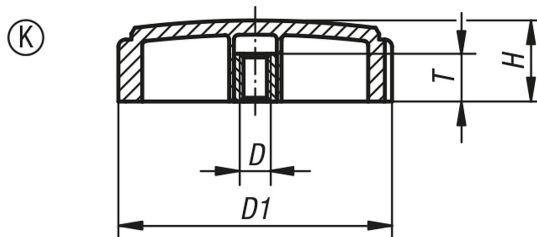

Parafusos recartilhados com rosca fêmea

Descrição do artigo/Imagens dos produtos

Descrição

Material, versão:

Corpo básico em termoplástico duro, preto.
Revestimento em termoplástico macio, preto.
Rosca fêmea em latão.

Indicação:

Os parafusos recartilhados SYMPA TOUCH podem ser fornecidos em um tamanho, com rosca fêmea e macho.

Sob consulta:

Roscas macho, comprimentos de parafusos, versões e cores adicionais.

Desenhos

Visão geral dos artigos

Parafusos recartilhados com rosca fêmea

Código do artigo	Forma	D	D1	H	T
K0281.5705	K	M5	57,4	17	12,5
K0281.5706	K	M6	57,4	17	12,5
K0281.5708	K	M8	57,4	17	12,5
K0281.5710	K	M10	57,4	17	12,5