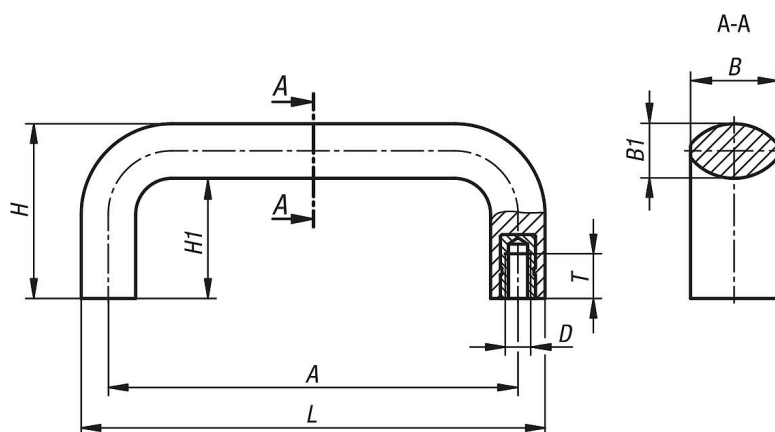

### Descrição

**Material:**

Termoplástico reforçado com fibra de vidro.  
Bucha roscada em latão.

**Versão:**

preto.

**Montagem:**

Pela parte traseira.

### Visão geral dos artigos

Código do artigo	A	B	B1	D	H	H1	L	T	Capacidade de carga N
K1087.08605	86	20	12	M5	40	28	98,5	10	1000
K1087.08606	86	20	12	M6	40	28	98,5	9	1000
K1087.09405	94	20	12	M5	40	28	106,5	10	1000
K1087.09406	94	20	12	M6	40	28	106,5	9	1000
K1087.11705	117	25	16	M5	50	34	134	10	1000
K1087.11706	117	25	16	M6	50	34	134	9	1000
K1087.11708	117	25	16	M8	50	34	134	14	1000
K1087.12005	120	25	16	M5	50	34	134	10	1000
K1087.12006	120	25	16	M6	50	34	134	9	1000
K1087.12008	120	25	16	M8	50	34	134	14	1000
K1087.13205	132	25	16	M5	50	34	148	10	1000
K1087.13206	132	25	16	M6	50	34	148	9	1000
K1087.13208	132	25	16	M8	50	34	148	14	1000
K1087.15006	150	29	18	M6	58	40	168	15	1000
K1087.15008	150	29	18	M8	58	40	168	14	1000
K1087.15010	150	29	18	M10	58	40	168	14	1000
K1087.17908	179	29	18	M8	58	40	197	14	1000
K1087.17910	179	29	18	M10	58	40	197	14	1000