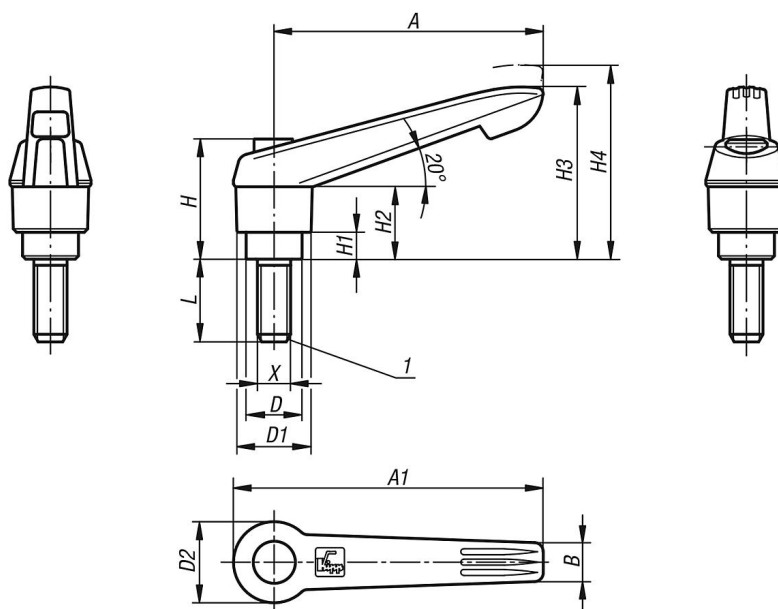

Alavancas de aperto de plástico com rosca macho e posicionador, inserto roscado de aço inoxidável

Descrição do artigo/Imagens dos produtos

Descrição

Material:

Cabo da alavanca em plástico reforçado com fibra de vidro e anel dentado de Zamak.

Alavanca de aperto laranja, botão de pressão grafite escuro.

Alavanca de aperto vermelho tráfego, botão de pressão grafite escuro.

Se a medida $L \geq 60$ mm, então o comprimento da rosca corresponderá a 60 mm.

1) Ponta cônica DIN EN ISO 4753

Alavancas de aperto de plástico com rosca macho e posicionador, inserto roscado de aço inoxidável

Descrição do artigo/Imagens dos produtos

Desenhos

Visão geral dos artigos

Alavanca de aperto com botão de pressão e rosca macho, peças de aço em aço inoxidável