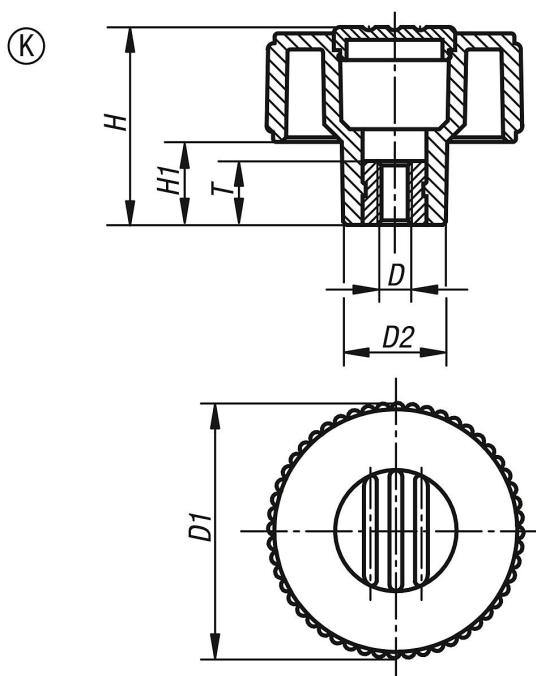

Botões recartilhados, peças de aço em aço inoxidável, forma K, com bucha roscada e tampa

Descrição do artigo/Imagens dos produtos

Descrição

Material:

Termoplástico, grafite escuro.

Bucha e pino roscado em aço inoxidável 1.4305.

Versão:

Aço inoxidável, superfície sem tratamento.

Desenhos

Visão geral dos artigos

Botões recartilhados, peças de aço em aço inoxidável, forma K, com bucha roscada e tampa

Código do artigo	Forma	Cor Tampa	Tamanho	D	D1	D2	H	H1	T
K0261.2105	K	grafite RAL 7021	1	M5	40	16,5	31	13	10
K0261.21051	K	laranja RAL 2004	1	M5	40	16,5	31	13	10
K0261.21052	K	verde segurança RAL6032	1	M5	40	16,5	31	13	10
K0261.21053	K	azul RAL5017	1	M5	40	16,5	31	13	10
K0261.21055	K	cinza RAL 7035	1	M5	40	16,5	31	13	10
K0261.21056	K	vermelho RAL 3020	1	M5	40	16,5	31	13	10
K0261.21057	K	amarelo RAL 1021	1	M5	40	16,5	31	13	10
K0261.2106	K	grafite RAL 7021	1	M6	40	16,5	31	13	10
K0261.21061	K	laranja RAL 2004	1	M6	40	16,5	31	13	10
K0261.21062	K	verde segurança RAL6032	1	M6	40	16,5	31	13	10
K0261.21063	K	azul RAL5017	1	M6	40	16,5	31	13	10
K0261.21065	K	cinza RAL 7035	1	M6	40	16,5	31	13	10