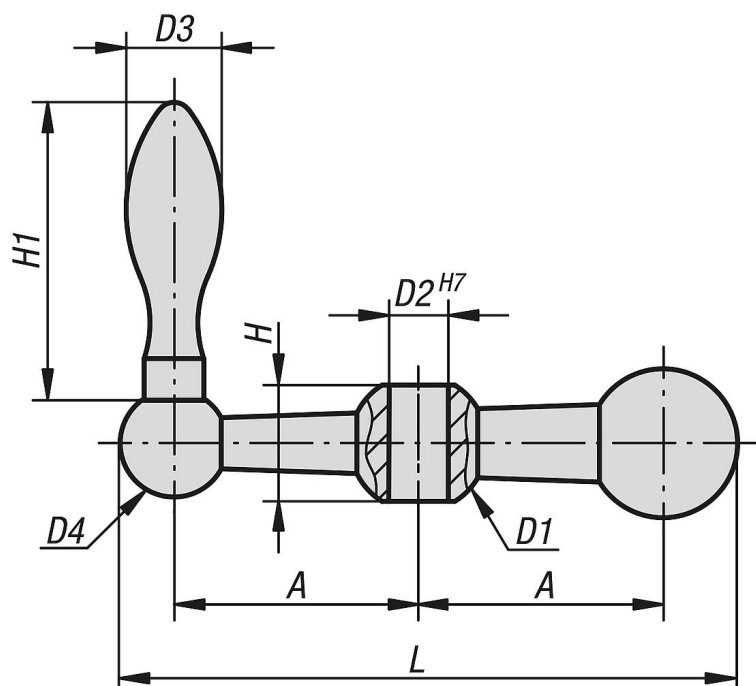

## Manivela com manopla bola em aço

Descrição do artigo/Imagens dos produtos

### Descrição

**Material:**

Aço.

**Versão:**

peça zincada.

**Indicação:**

Cabo anatômico fixo DIN 39.

### Desenhos

#### Manivela com manopla bola em aço

Código do artigo	A	D1	D2	D3	D4	H	H1	L
K0728.107	25	16	7	10	13	13	32	65,5
K0728.108	34	20	8	14	16	17	46	87
K0728.110	41	23	10	16	18	19,5	50	103,5
K0728.112	50	26	12	18	20	21,5	56	124