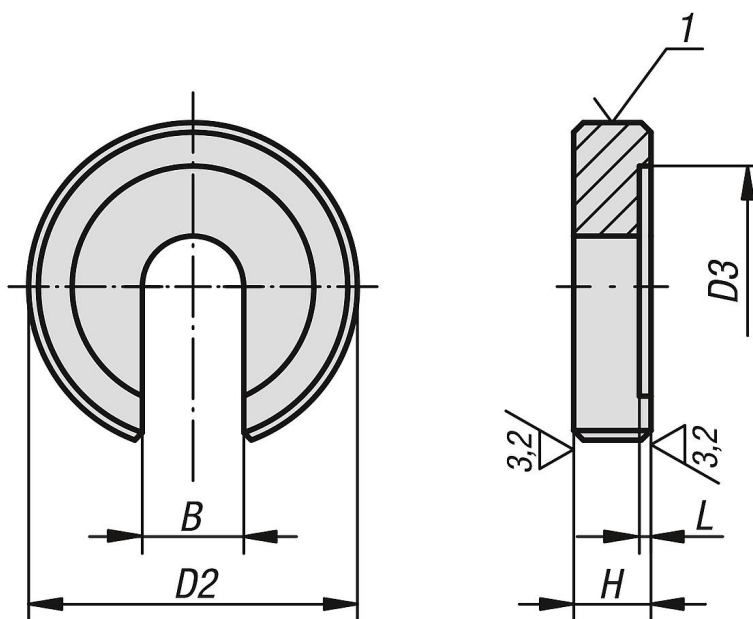

Arruelas para dispositivos DIN 6372 ampliada

Descrição do artigo/Imagens dos produtos

Descrição

Material:
Aço temperado.

Versão:
peça temperada e brunida.

Indicação de desenho:
1) Serrilha esquerda-direita

Desenhos

Visão geral dos artigos

Arruelas para dispositivos DIN 6372 ampliada

Código do artigo	B	D2	D3	H	L
K0730.05	5,25	17	12	5	0,75
K0730.06	6,4	22	16	6	0,8
K0730.08	8,4	28	21	7	1
K0730.10	10,5	34	25	8	1,2
K0730.12	13	40	30	9	1,8
K0730.14	14,5	48	33	12	1,8
K0730.16	17	56	37	12	1,8
K0730.20	21	64	45	14	2
K0730.24	25	75	52	16	2
K0730.30	31	90	65	18	2

Arruelas para dispositivos DIN 6372 ampliada

Visão geral dos artigos

Código do artigo	B	D2	D3	H	L
K0730.36	37	100	75	20	2,5