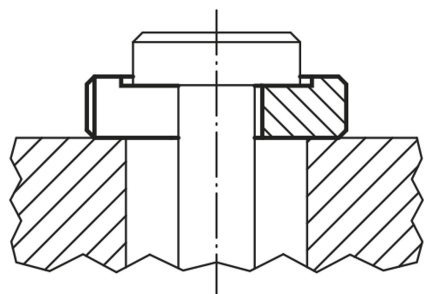

Arruelas para dispositivos DIN 6372 ampliada

Descrição do artigo/Imagens dos produtos

Descrição

Material:
Aço temperado.

Versão:
peça temperada e brunida.

Indicação de desenho:
1) Serrilha esquerda-direita

Desenhos

Visão geral dos artigos

Arruelas para dispositivos DIN 6372 ampliada

Código do artigo	B	D2	D3	H	L
K0730.05	5,25	17	12	5	0,75
K0730.06	6,4	22	16	6	0,8
K0730.08	8,4	28	21	7	1
K0730.10	10,5	34	25	8	1,2
K0730.12	13	40	30	9	1,8
K0730.14	14,5	48	33	12	1,8
K0730.16	17	56	37	12	1,8
K0730.20	21	64	45	14	2
K0730.24	25	75	52	16	2
K0730.30	31	90	65	18	2

Arruelas para dispositivos DIN 6372 ampliada

Visão geral dos artigos

Código do artigo	B	D2	D3	H	L
K0730.36	37	100	75	20	2,5