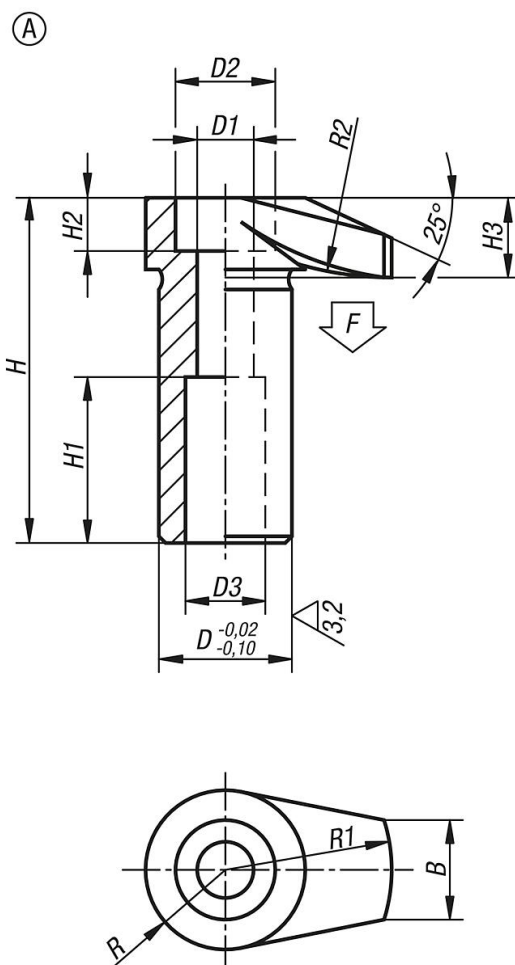

Grampos tipo gancho forma A

Descrição do artigo/Imagens dos produtos

Descrição

Material:
Aço temperado.

Versão:
peça brunida.

Desenhos