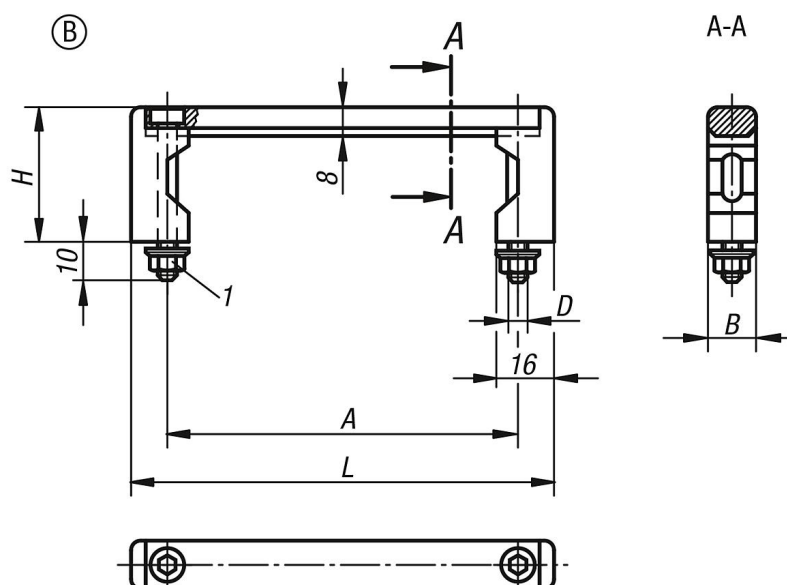

Visão geral dos artigos

Puxadores para equipamentos industriais universais

Código do artigo	Forma	Cor do corpo básico	A	B	D	H	L	Capacidade de carga N
K0216.055101	B	preto	55	12	M5	40	75	1000
K0216.088101	B	preto	88	12	M5	40	108	1000
K0216.100101	B	preto	100	12	M5	40	120	1000
K0216.120101	B	preto	120	12	M5	40	140	1000
K0216.180101	B	preto	180	12	M5	40	200	1000
K0216.235101	B	preto	235	12	M5	40	255	1000
K0216.055103	B	natural	55	12	M5	40	75	1000
K0216.088103	B	natural	88	12	M5	40	108	1000
K0216.100103	B	natural	100	12	M5	40	120	1000
K0216.120103	B	natural	120	12	M5	40	140	1000