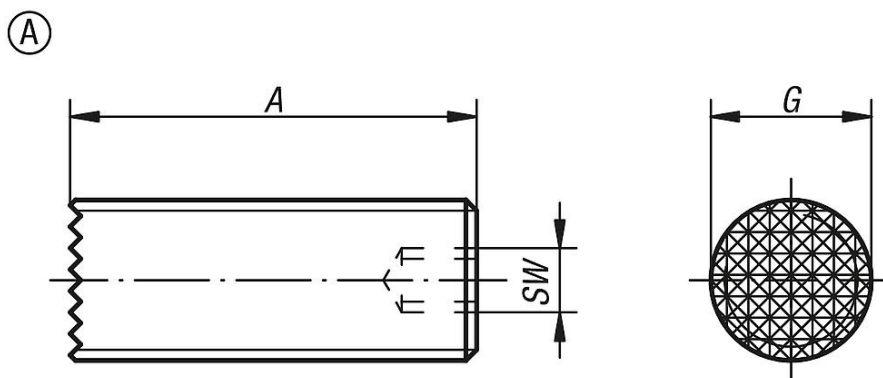

Visão geral dos artigos

Código do artigo	Forma	A	G	SW
K0388.4010	A	40	M10	3
K0388.4012	A	40	M12	5
K0388.4016	A	40	M16	6
K0388.4020	A	40	M20	8