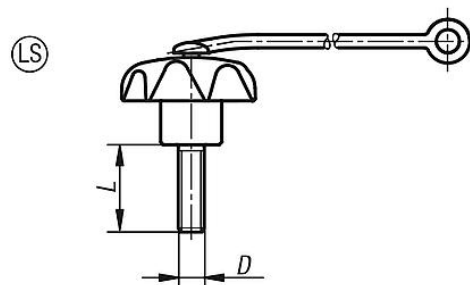

Manípulos em estrela com cabo de segurança antiperda semelhantes à norma DIN 6336

Descrição do artigo/Imagens dos produtos

Descrição

Material:

Manípulos em estrela em termoplástico.
Bucha e pino roscado em aço.
Cabo de segurança em TPU elástico.

Versão:

Bucha ou pino roscado zincados, passivados na cor azul.

Indicação:

Δ Adicione neste campo a cor da tampa desejada. Na escolha da tampa em preto, não é necessário mencionar o código de cores.

Através do cabo de segurança, o manípulo em estrela pode ser fixado em um corpo básico, para evitar perda, permanecendo bem próximo ao objeto. Assim, a montagem e desmontagem do manípulo podem ser simplificadas e executadas sem o risco de perdas.

Montagem:

Execute a montagem com o cabo em estado não tensionado.
Observe o estado aparafusado e desparafusado.

Acessórios:

O cabo de segurança também pode ser adquirida como acessório, ver K0743.04190.

Indicação de desenho:

Forma KS: bucha roscada, com tampa

Forma LS: rosca macho

Desenhos

Manípulos em estrela com cabo de segurança antiperda semelhantes à norma DIN 6336

Visão geral dos artigos

Manipulo em estrela com cabo de segurança semelhantes à norma DIN 6336