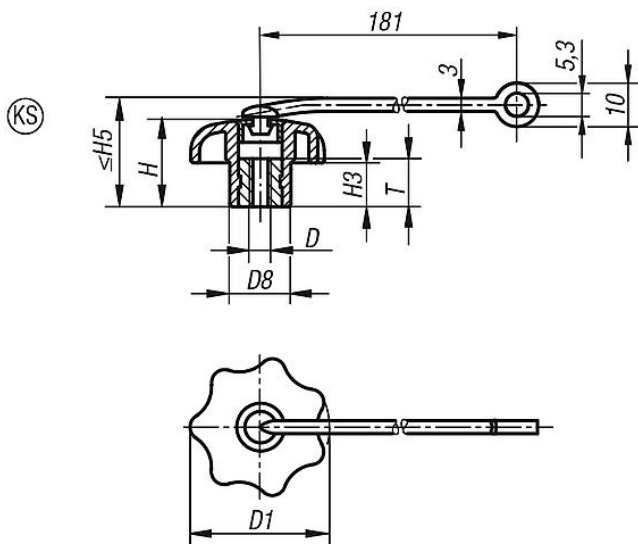

Manípulos em estrela com cabo de segurança antiperda semelhantes à norma DIN 6336

Descrição do artigo/Imagens dos produtos

Descrição

Material:

Manípulos em estrela em termoplástico.
Bucha e pino roscado em aço.
Cabo de segurança em TPU elástico.

Versão:

Bucha ou pino roscado zincados, passivados na cor azul.

Indicação:

Δ Adicione neste campo a cor da tampa desejada. Na escolha da tampa em preto, não é necessário mencionar o código de cores.

Através do cabo de segurança, o manípulo em estrela pode ser fixado em um corpo básico, para evitar perda, permanecendo bem próximo ao objeto. Assim, a montagem e desmontagem do manípulo podem ser simplificadas e executadas sem o risco de perdas.

Montagem:

Execute a montagem com o cabo em estado não tensionado.
Observe o estado aparafusado e desparafusado.

Acessórios:

O cabo de segurança também pode ser adquirida como acessório, ver K0743.04190.

Indicação de desenho:

Forma KS: bucha roscada, com tampa

Forma LS: rosca macho

Desenhos

Manípulos em estrela com cabo de segurança antiperda semelhantes à norma DIN 6336

Visão geral dos artigos

Manipulo em estrela com cabo de segurança semelhantes à norma DIN 6336