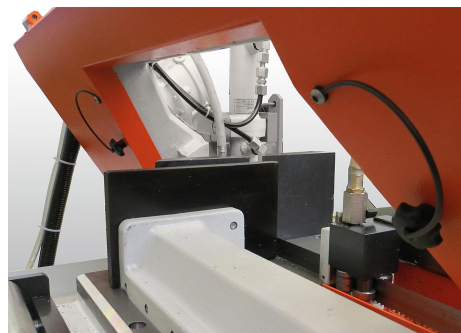

Manípulos em estrela com cabo de segurança antiperda semelhantes à norma DIN 6336

Descrição do artigo/Imagens dos produtos

Descrição

Material:

Manípulos em estrela em termoplástico.
Bucha e pino roscado em aço.
Cabo de segurança em TPU elástico.

Versão:

Bucha ou pino roscado zincados, passivados na cor azul.

Indicação:

Δ Adicione neste campo a cor da tampa desejada. Na escolha da tampa em preto, não é necessário mencionar o código de cores.

Através do cabo de segurança, o manípulo em estrela pode ser fixado em um corpo básico, para evitar perda, permanecendo bem próximo ao objeto. Assim, a montagem e desmontagem do manípulo podem ser simplificadas e executadas sem o risco de perdas.

Forma KS: bucha roscada, com tampa

Forma LS: rosca macho

Desenhos

Manípulos em estrela com cabo de segurança antiperda semelhantes à norma DIN 6336

Visão geral dos artigos

Manipulo em estrela com cabo de segurança semelhantes à norma DIN 6336