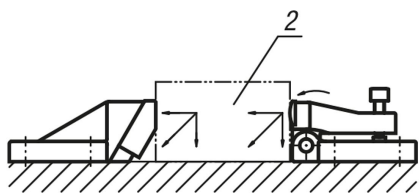

Grampo de fixação com força de fixação para baixo

Descrição do artigo/Imagens dos produtos

Descrição

Material:

peça pintada na cor preta.
Mordente com superfície sem tratamento.

Versão:

peça pintada na cor preta.
Mordente com superfície sem tratamento.

Indicação de desenho:

- 1) Arruela cônica e arruela esférica para M12 e M16
- 2) Peça de usinagem

Desenhos

Visão geral dos artigos