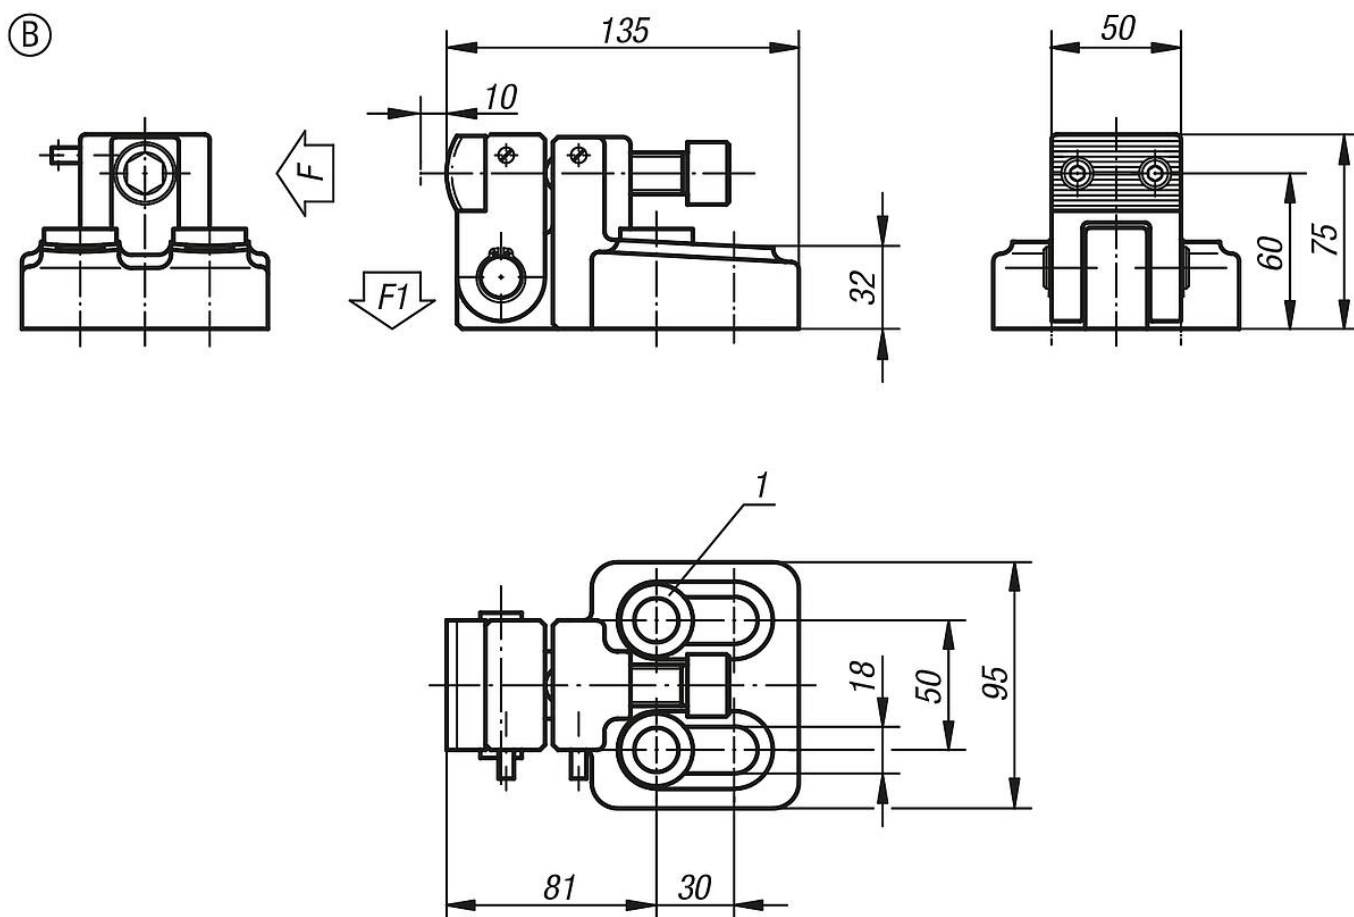

Grampo de fixação com força de fixação para baixo

Descrição do artigo/Imagens dos produtos

Descrição

Material:

peça pintada na cor preta.
Mordente com superfície sem tratamento.

Versão:

peça pintada na cor preta.
Mordente com superfície sem tratamento.

Indicação de desenho:

- 1) Arruela cônica e arruela esférica para M12 e M16
- 2) Peça de usinagem

Desenhos

Visão geral dos artigos