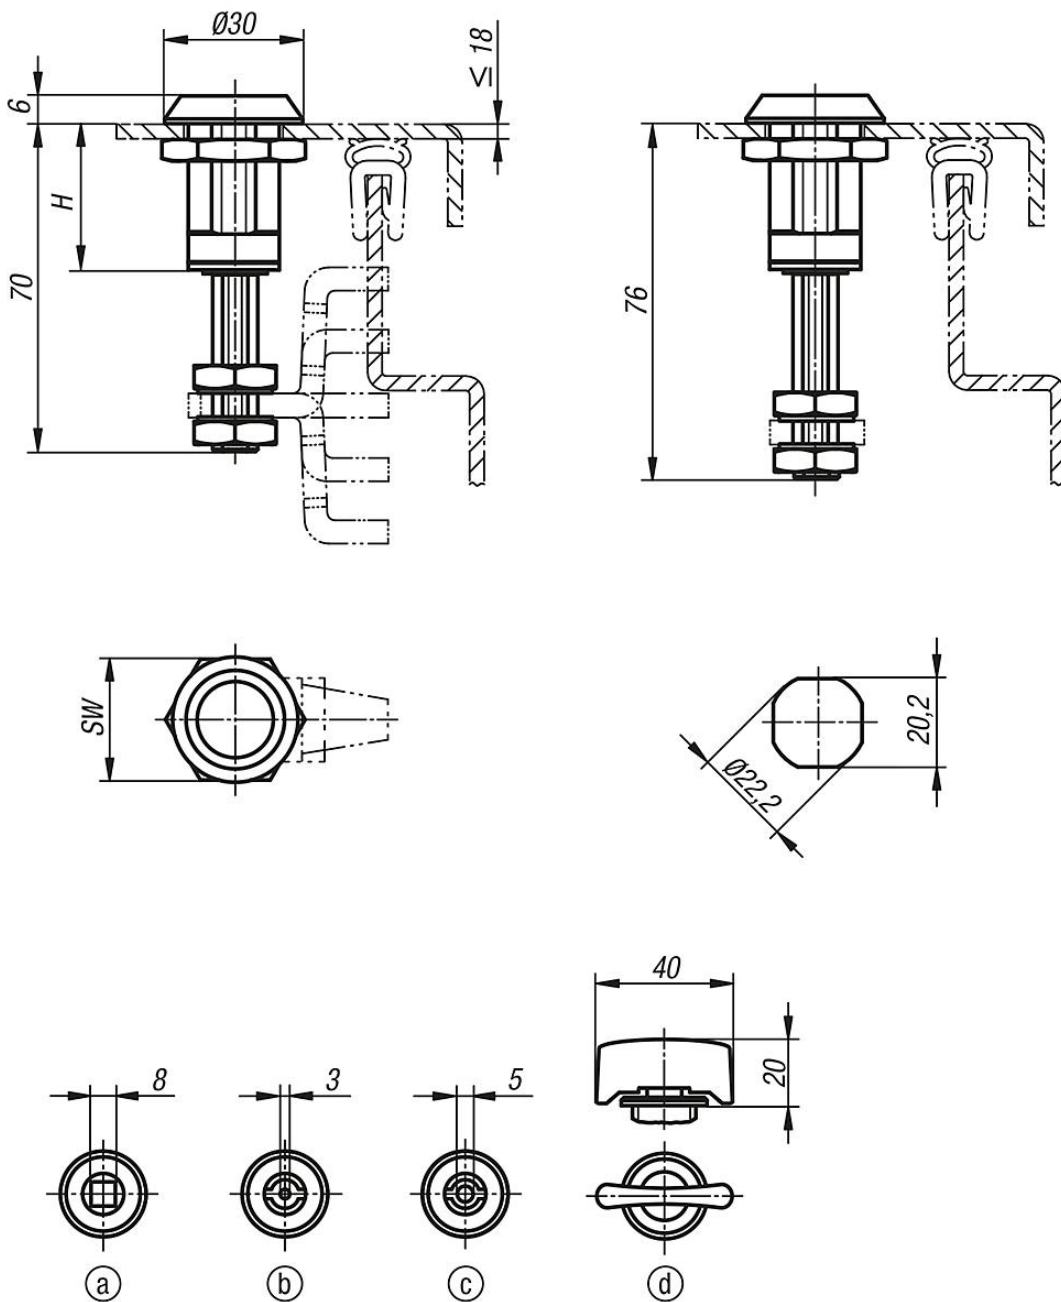

### Descrição

**Material:**

Carcaça e acionamento em zamak.  
Anel de vedação plano em borracha.

**Versão:**

Carcaça e acionamento banhados a cromo,  
na versão com manípulo preto revestido a pó.

**Indicação:**

Chaves fecho de compressão são utilizadas predominantemente em portas e carcaças que requerem uma alta pressão de vedação. Pode ser utilizada à direita ou à esquerda. O curso de fechamento é feito sempre em sentido horário.

## Visão geral dos artigos

Código do artigo	Acionamento	SW	H
K0531.18321	quadrado 8 mm	27	32
K0531.43321	palheta dupla 3 mm	27	32
K0531.45321	palheta dupla 5 mm	27	32
K0531.30322	manopla	27	32