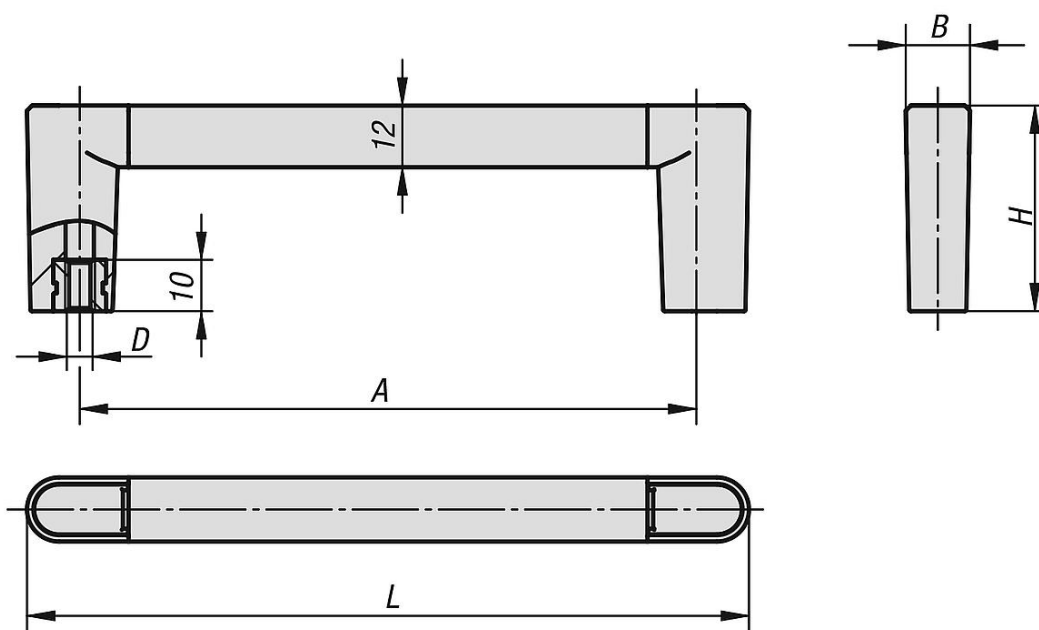

Desenhos

Visão geral dos artigos

Puxadores

Código do artigo	Cor do corpo básico	A	B	D	H	L	Capacidade de carga N
K1128.055101	preto	55	12,5	M5	40	75,5	1000
K1128.088101	preto	88	12,5	M5	40	108,5	1000
K1128.100101	preto	100	12,5	M5	40	120,5	1000
K1128.120101	preto	120	12,5	M5	40	140,5	1000
K1128.180101	preto	180	12,5	M5	40	200,5	1000
K1128.235101	preto	235	12,5	M5	40	255,5	1000
K1128.055103	natural	55	12,5	M5	40	75,5	1000
K1128.088103	natural	88	12,5	M5	40	108,5	1000