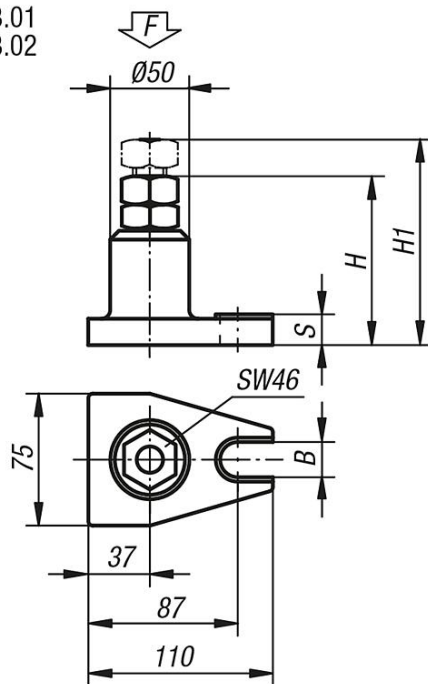

Macacos Atlas (calços reguláveis de altura) com rosca e contraporca

Descrição do artigo/Imagens dos produtos

Descrição

Material:

Aço temperado.

Versão:

acabamento em esmalte martelado, fuso com rosca trapezoidal 30 x 6.

Macacos Atlas (calços reguláveis de altura) com rosca e contraporca

Desenhos

K1233.01
K1233.02

K1233.03
K1233.04

Visão geral dos artigos

Macacos Atlas (calços reguláveis de altura) com rosca e contraporca

Código do artigo	Faixa de regulagem	Placa base	H	H1	B	S	F kN
K1233.01	100 - 140	76x111	100	140	18	17	60
K1233.02	140 - 200	76x111	140	200	18	17	60
K1233.03	200 - 320	90x160	200	320	22	22	40
K1233.04	320 - 540	90x160	320	540	22	25	25