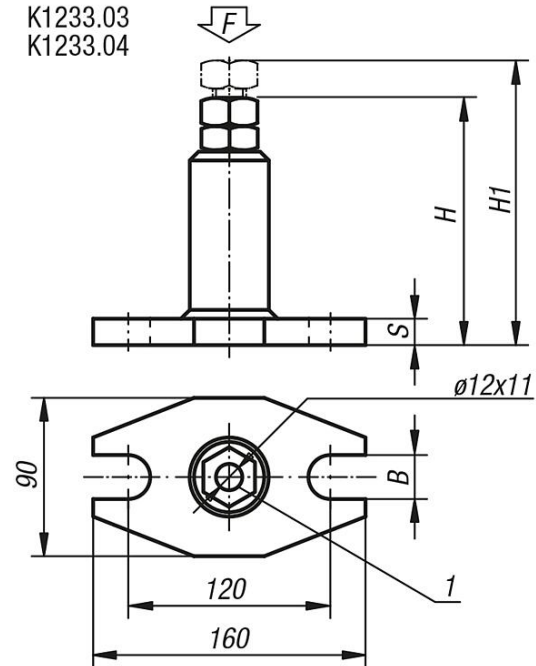

Macacos Atlas (calços reguláveis de altura) com rosca e contraporca

Descrição do artigo/Imagens dos produtos

Descrição

Material:

Aço temperado.

Versão:

acabamento em esmalte martelado, fuso com rosca trapezoidal 30 x 6.

Macacos Atlas (calços reguláveis de altura) com rosca e contraporca

Desenhos

K1233.01
K1233.02

K1233.03
K1233.04

Visão geral dos artigos

Macacos Atlas (calços reguláveis de altura) com rosca e contraporca

Código do artigo	Faixa de regulagem	Placa base	H	H1	B	S	F kN
K1233.01	100 - 140	76x111	100	140	18	17	60
K1233.02	140 - 200	76x111	140	200	18	17	60
K1233.03	200 - 320	90x160	200	320	22	22	40
K1233.04	320 - 540	90x160	320	540	22	25	25