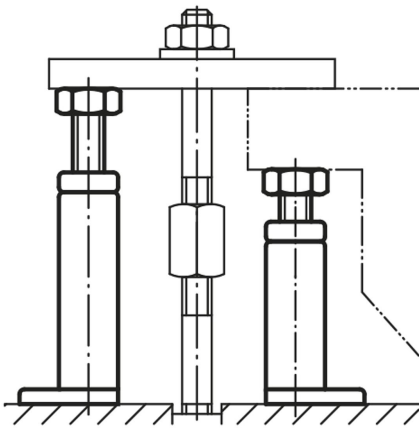

Macacos Atlas (calços reguláveis de altura) com rosca e contraporca

Descrição do artigo/Imagens dos produtos

Descrição

Material:

Aço temperado.

Versão:

acabamento em esmalte martelado, fuso com rosca trapezoidal 30 x 6.

Macacos Atlas (calços reguláveis de altura) com rosca e contraporca

Desenhos

K1233.01
K1233.02

K1233.03
K1233.04

Visão geral dos artigos

Macacos Atlas (calços reguláveis de altura) com rosca e contraporca

Código do artigo	Faixa de regulagem	Placa base	H	H1	B	S	F kN
K1233.01	100 - 140	76x111	100	140	18	17	60
K1233.02	140 - 200	76x111	140	200	18	17	60
K1233.03	200 - 320	90x160	200	320	22	22	40
K1233.04	320 - 540	90x160	320	540	22	25	25