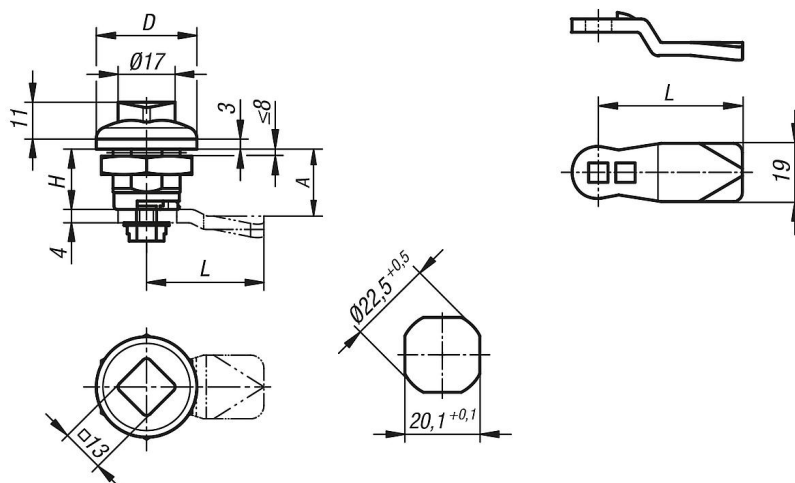

Chave fecho Hygienic DESIGN

Desenhos

Visão geral dos artigos

Chave fecho para o setor de higiene

Código do artigo	Acionamento	D	H
K1354.18	quadrado	30	18

Linguetas avulsas

Código do artigo	A	L
K1340.45060	6	45
K1340.45080	8	45
K1340.45100	10	45
K1340.45140	14	45
K1340.45160	16	45
K1340.45180	18	45
K1340.45200	20	45
K1340.45220	22	45
K1340.45240	24	45
K1340.45260	26	45
K1340.45280	28	45
K1340.45320	32	45
K1340.45500	50	45