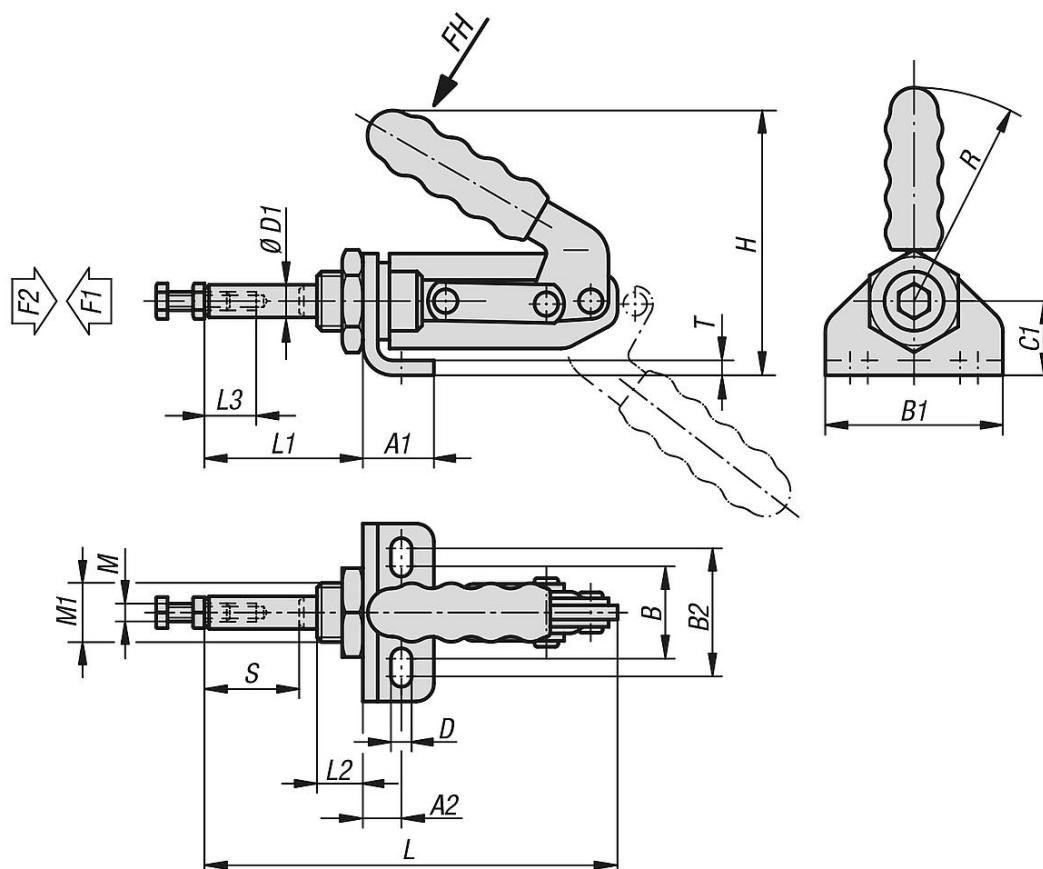

Grampo tipo torpedo com console

Descrição do artigo/Imagens dos produtos

Descrição

Material:

Aço.

Versão:

Aço galvanizado e passivado.

Cabo plástico resistente ao óleo.

Indicação:

Os grampos fixadores param com a posição do cabo fechada e aberta. Portanto, eles podem ser utilizados sob pressão e também sob tração.

Com a porca de fixação incluída, os grampos fixadores também podem ser montados em qualquer posição desejada.

Desenhos

Visão geral dos artigos

Grampo tipo torpedo com console

Grampo tipo torpedo com console

Visão geral dos artigos

Código do artigo	Ângulo de abertura cabo	Força manual FH N	Força de tensão F1 N	Força de retenção F2 N
K1546.02400	190°	150	1200	2400
K1546.04000	185°	180	2000	4000

Código do artigo	A1	A2	B	B1	B2	C1	D	D1	H	L	L1	L2	L3	M	M1	R	T	Curso S
K1546.02400	22,4	13,4	30	57	42	25	6,5	11	85	136	51	13	12	M6	M20x1,5	60	4	32
K1546.04000	28	15,5	30	64	45	30	8,5	16	120	173	59,5	17,5	20	M10	M24x1,5	90	4,5	38