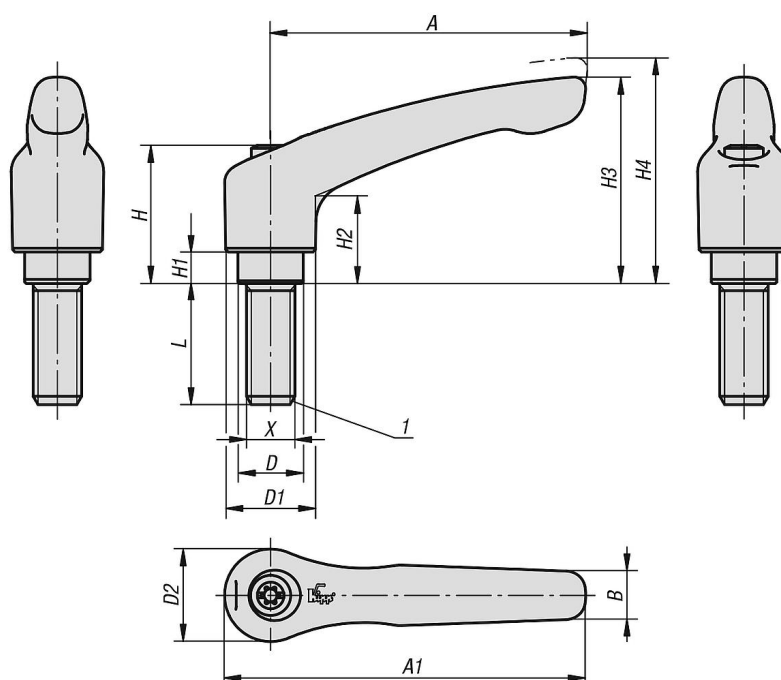

Visão geral dos artigos

Alavanca de aperto com rosca macho

Código do artigo	Cor do corpo básico	Superfície Corpo básico	Tamanho	X	D	D1	D2	H	H1	H2	H3	H4	A	A1	B	Quantidade de dentes	L
K1659.0042X10	laranja RAL 2004	revestimento plástico	0	M4	10	13	14	24,5	4	14,5	30	33	30	37	7	16	10
K1659.0042X15	laranja RAL 2004	revestimento plástico	0	M4	10	13	14	24,5	4	14,5	30	33	30	37	7	16	15
K1659.0042X20	laranja RAL 2004	revestimento plástico	0	M4	10	13	14	24,5	4	14,5	30	33	30	37	7	16	20
K1659.0042X25	laranja RAL 2004	revestimento plástico	0	M4	10	13	14	24,5	4	14,5	30	33	30	37	7	16	25
K1659.0042X30	laranja RAL 2004	revestimento plástico	0	M4	10	13	14	24,5	4	14,5	30	33	30	37	7	16	30